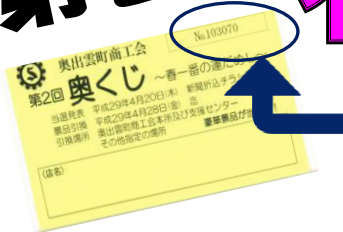

第2回 春の奥くじ当選発表

こちらの番号を
ご確認ください

日頃は奥出雲町商工会員事業所をご愛顧
いただき、誠にありがとうございます。
当選おめでとうございます

特等

商工会商品券 50,000円分 3本

013189 | 019096 | 096185

1等

商工会商品券 10,000円分 10本

010800 | 031455 | 044934 | 049101 | 067645
067871 | 083913 | 084803 | 088033 | 101031

2等

商工会商品券 5,000円分 10本

001448 | 005608 | 007145 | 034504 | 083680
090983 | 093563 | 100101 | 100844 | 103002

3等

商工会商品券 2,000円分 150本