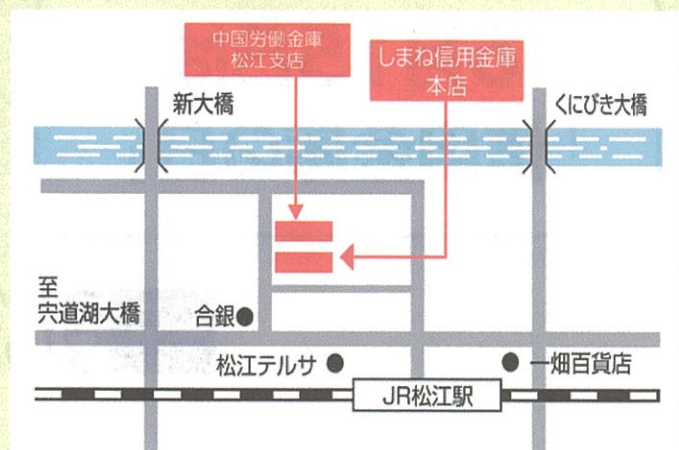

1階玄関先・エントランス  
(松江市御手船場町 549-4)

お車でご来場の場合  
各会場奥の駐車場を  
ご利用ください。

ご来店特典 その2

どちらかの金庫にて年金をお受取りの方限定  
先着 100 名様に  
「雲南地区道の駅利用券」をプレゼント!

共催：雲南市・奥出雲町・飯南町  
協賛：しまね信用金庫・中国労働金庫松江支店