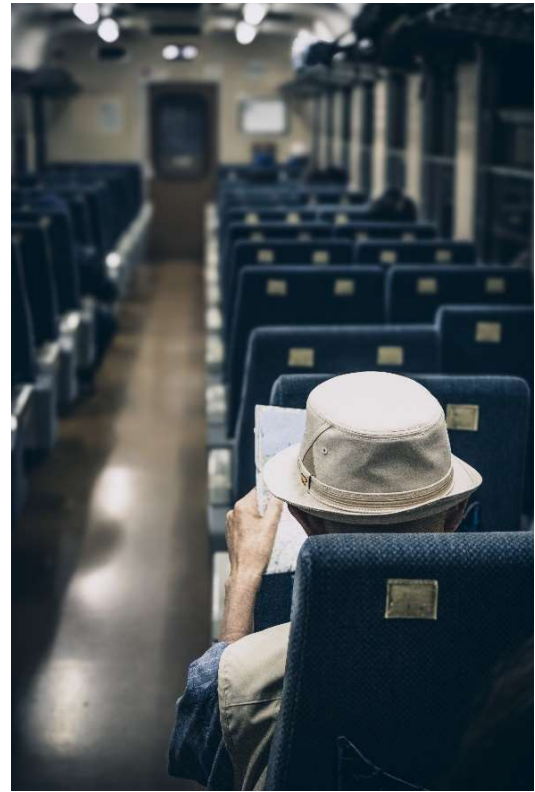

特 選

「夜行急行奥出雲」