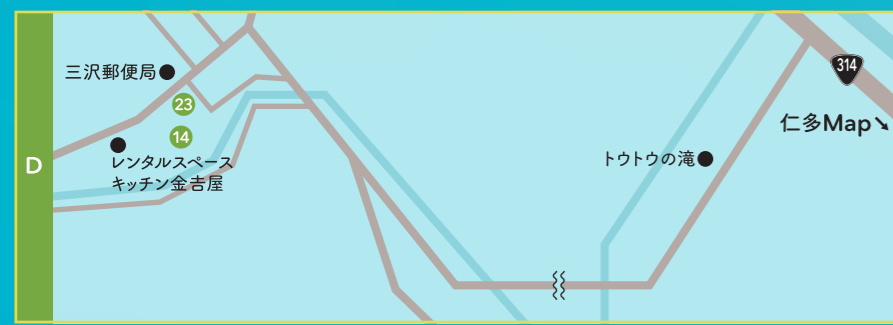

仁多地区 店舗Map & バルMenu

最新情報はこちら!
おいずもバル公式 Instagram

OKUIZUMO_BAR

1 チケットを買ってチラシでバルメニューをチェック!

2 まずはバルガチャを回そう! 期間:2024.6.1~6.8

3 チケットとバルメニューを交換しよう!

4 チケットが余ったらあとバルで商品券として使おう!
※バル参加店のみ使用可

Ticket → **¥700**

楽しみ方 おいずもバルの

チケットの二次元コードからアンケートに回答すると抽選で100名様に奥出雲町商工会500円商品券が当たる!